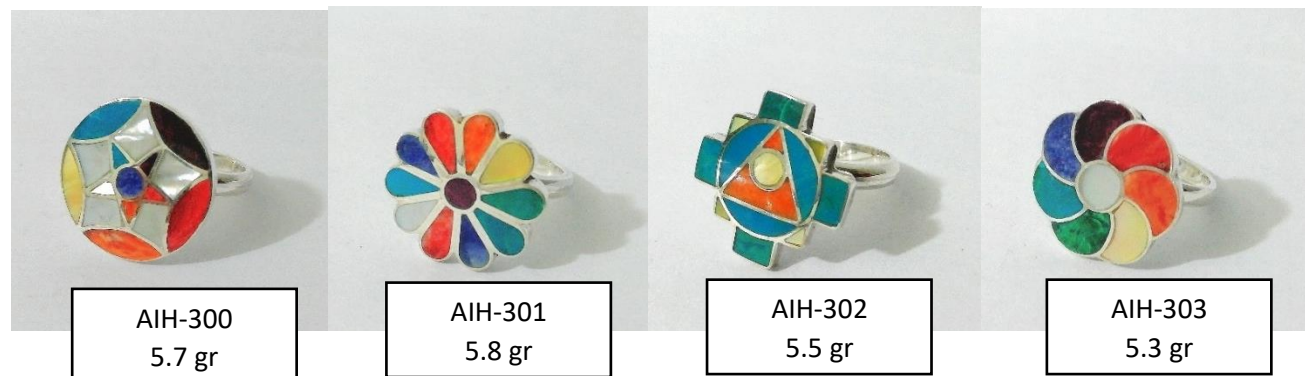

JIH-367
13.5gr

JIH-368
13.8gr

PULSERAS DE PLATA CON INCRUSTACIONES DE PIEDRAS NATURALES

PIH-361
14.5 gr

PIH-362
14.8 gr

PIH-367
13.5 gr

PIH-371
14.0 gr

PIH-370
14.0 gr

PIH-369
14.5 gr

ANILLOS DE PLATA CON INCRUSTACIONES DE PIEDRAS MINERALES Y CONCHAS MARINAS

AIH-300
5.7 gr

AIH-301
5.8 gr

AIH-302
5.5 gr

AIH-303
5.3 gr

AIH-304
6.7 gr

AIH-305
5.2 gr